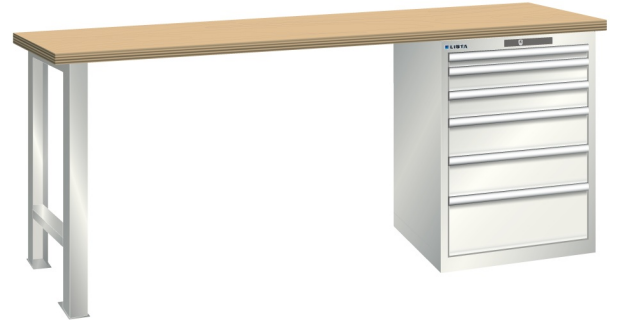

WERKBANK, B2000 X D800 X H900, 6 LADES

LISTA

Omschrijving

Een werkbank met schuifladenkast of een schuifladenkast met werkblad? Onderstaand biedt Listashop.nl u een aantal variaties aan, die qua configuratie in het verleden vaak zo zijn samengesteld en verkocht. En dat de praktijk de beste leermeester is behoeft geen betoog. De ladenkasten zijn allemaal 27E breed en 27 of 36E diep. Dit geeft een nuttige ladeafmeting van respectievelijk 459 x 459 mm en 459 x 612 mm. Doordat de werkbladen af fabriek voorbereid zijn voor montage van alle soorten en maten ladenkasten in elk mogelijke configuratie, kunt u bijvoorbeeld de kast snel en eenvoudig verplaatsen naar de andere zijde van de werkbank. Of naderhand nog een schuifladenkast monteren. (wel van exact dezelfde hoogte)

Het uitgebreide programma indelingsmateriaal biedt u de mogelijkheid elke schuiflade zo efficiënt mogelijk in te delen en geschikt te maken voor de gewenste opslag. Zo maakt u optimaal gebruik van de beschikbare ruimte. En aan een nette werkplek is het prettig werken.

Kenmerken

- Beuken werkblad (50 mm dik)
- Breedte: 2000 mm
- Diepte: 800 mm
- Hoogte: 900 mm
- 6 schuiflades
- Ladeindeling: 1x50 / 2x100 / 2x150 / 1x200
- Nuttige ladeafmeting: 459mm x 612mm
- Draagvermogen lades 75kg
- Exclusief indelingsmateriaal