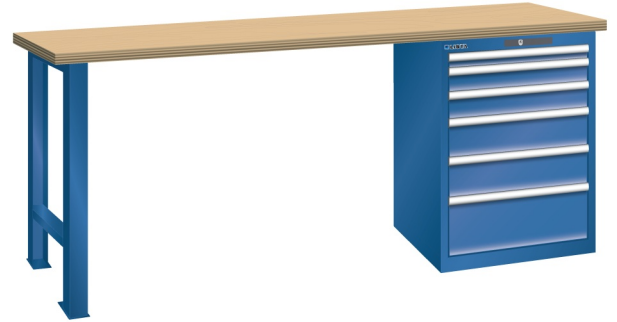

WERKBANK, B2000 X D800 X H900, 6 LADES

LISTA

Omschrijving

Een werkbank met schuifladenkast of een schuifladenkast met werkblad? Onderstaand biedt Listashop.nl u een aantal variaties aan, die qua configuratie in het verleden vaak zo zijn samengesteld en verkocht. En dat de praktijk de beste leermeester is behoeft geen betoog. De ladenkasten zijn allemaal 27E breed en 27 of 36E diep. Dit geeft een nuttige ladeafmeting van respectievelijk 459 x 459 mm en 459 x 612 mm. Doordat de werkbladen af fabriek voorbereid zijn voor montage van alle soorten en maten ladenkasten in elk mogelijke configuratie, kunt u bijvoorbeeld de kast snel en eenvoudig verplaatsen naar de andere zijde van de werkbank. Of naderhand nog een schuifladenkast monteren. (wel van exact dezelfde hoogte)

Het uitgebreide programma indelingsmateriaal biedt u de mogelijkheid elke schuiflade zo efficiënt mogelijk in te delen en geschikt te maken voor de gewenste opslag. Zo maakt u optimaal gebruik van de beschikbare ruimte. En aan een nette werkplek is het prettig werken.

Kenmerken

- Beuken werkblad (50 mm dik)
- Breedte: 2000 mm
- Diepte: 800 mm
- Hoogte: 900 mm
- 6 schuiflades
- Ladeindeling: 1x50 / 2x100 / 2x150 / 1x200
- Nuttige ladeafmeting: 459mm x 612mm
- Draagvermogen lades 75kg
- Exclusief indelingsmateriaal