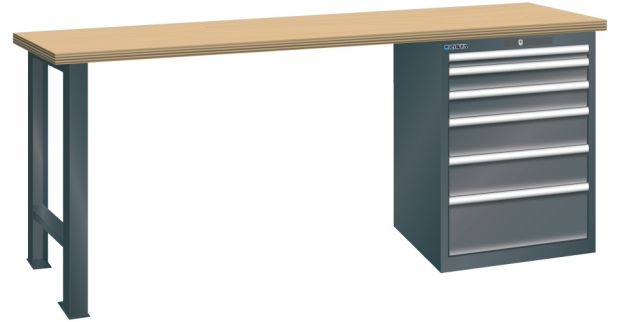

WERKBANK, B2000 X D800 X H900, 6 LADES

LISTA

Omschrijving

Een werkbank met schuifladenkast of een schuifladenkast met werkblad? Onderstaand biedt Listashop.nl u een aantal variaties aan, die qua configuratie in het verleden vaak zo zijn samengesteld en verkocht. En dat de praktijk de beste leermeester is behoeft geen betoog. De ladenkasten zijn allemaal 27E breed en 27 of 36E diep. Dit geeft een nuttige ladeafmeting van respectievelijk 459 x 459 mm en 459 x 612 mm. Doordat de werkbladen af fabriek voorbereid zijn voor montage van alle soorten en maten ladenkasten in elk mogelijke configuratie, kunt u bijvoorbeeld de kast snel en eenvoudig verplaatsen naar de andere zijde van de werkbank. Of naderhand nog een schuifladenkast monteren. (wel van exact dezelfde hoogte)

Het uitgebreide programma indelingsmateriaal biedt u de mogelijkheid elke schuiflade zo efficiënt mogelijk in te delen en geschikt te maken voor de gewenste opslag. Zo maakt u optimaal gebruik van de beschikbare ruimte. En aan een nette werkplek is het prettig werken.

Kenmerken

- Beuken werkblad (50 mm dik)
- Breedte: 2000 mm
- Diepte: 800 mm
- Hoogte: 900 mm
- 6 schuiflades
- Ladeindeling: 1x50 / 2x100 / 2x150 / 1x200
- Nuttige ladeafmeting: 459mm x 612mm
- Draagvermogen lades 75kg
- Exclusief indelingsmateriaal