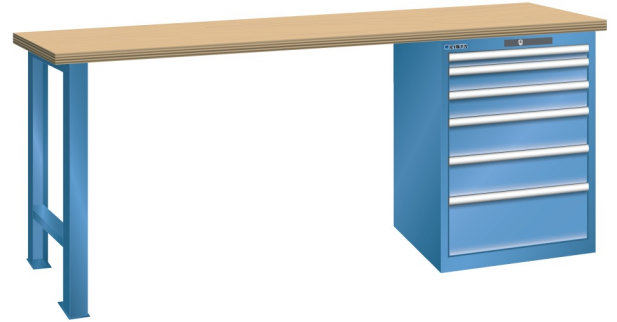

WERKBANK, B2000 X D800 X H900, 6 LADES

LISTA

Omschrijving

Een werkbank met schuifladenkast of een schuifladenkast met werkblad? Onderstaand biedt Listashop.nl u een aantal variaties aan, die qua configuratie in het verleden vaak zo zijn samengesteld en verkocht. En dat de praktijk de beste leermeester is behoeft geen betoog. De ladenkasten zijn allemaal 27E breed en 27 of 36E diep. Dit geeft een nuttige ladeafmeting van respectievelijk 459 x 459 mm en 459 x 612 mm. Doordat de werkbladen af fabriek voorbereid zijn voor montage van alle soorten en maten ladenkasten in elk mogelijke configuratie, kunt u bijvoorbeeld de kast snel en eenvoudig verplaatsen naar de andere zijde van de werkbank. Of naderhand nog een schuifladenkast monteren. (wel van exact dezelfde hoogte)

Het uitgebreide programma indelingsmateriaal biedt u de mogelijkheid elke schuiflade zo efficiënt mogelijk in te delen en geschikt te maken voor de gewenste opslag. Zo maakt u optimaal gebruik van de beschikbare ruimte. En aan een nette werkplek is het prettig werken.

Kenmerken

- Beuken werkblad (50 mm dik)
- Breedte: 2000 mm
- Diepte: 800 mm
- Hoogte: 900 mm
- 6 schuiflades
- Ladeindeling: 1x50 / 2x100 / 2x150 / 1x200
- Nuttige ladeafmeting: 459mm x 612mm
- Draagvermogen lades 75kg
- Exclusief indelingsmateriaal