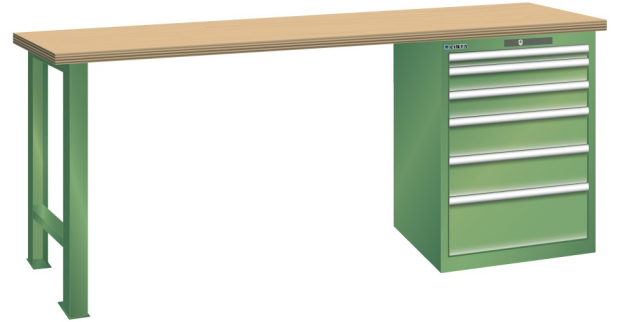

WERKBANK, B2000 X D800 X H900, 6 LADES

LISTA

Omschrijving

Een werkbank met schuifladenkast of een schuifladenkast met werkblad? Onderstaand biedt Listashop.nl u een aantal variaties aan, die qua configuratie in het verleden vaak zo zijn samengesteld en verkocht. En dat de praktijk de beste leermeester is behoeft geen betoog. De ladenkasten zijn allemaal 27E breed en 27 of 36E diep. Dit geeft een nuttige ladeafmeting van respectievelijk 459 x 459 mm en 459 x 612 mm. Doordat de werkbladen af fabriek voorbereid zijn voor montage van alle soorten en maten ladenkasten in elk mogelijke configuratie, kunt u bijvoorbeeld de kast snel en eenvoudig verplaatsen naar de andere zijde van de werkbank. Of naderhand nog een schuifladenkast monteren. (wel van exact dezelfde hoogte)

Het uitgebreide programma indelingsmateriaal biedt u de mogelijkheid elke schuiflade zo efficiënt mogelijk in te delen en geschikt te maken voor de gewenste opslag. Zo maakt u optimaal gebruik van de beschikbare ruimte. En aan een nette werkplek is het prettig werken.

Kenmerken

- Beuken werkblad (50 mm dik)
- Breedte: 2000 mm
- Diepte: 800 mm
- Hoogte: 900 mm
- 6 schuiflades
- Ladeindeling: 1x50 / 2x100 / 2x150 / 1x200
- Nuttige ladeafmeting: 459mm x 612mm
- Draagvermogen lades 75kg
- Exclusief indelingsmateriaal