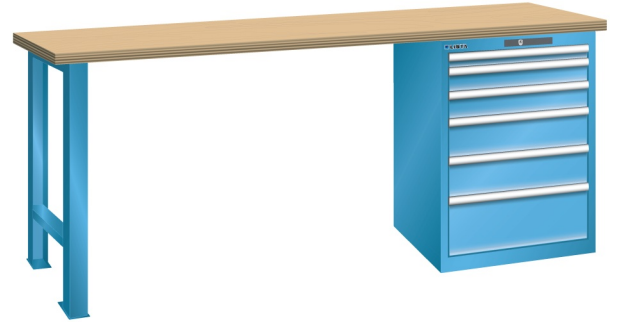

WERKBANK, B1500 X D750 X H890, 6 LADES

LISTA

Omschrijving

Een werkbank met schuifladenkast of een schuifladenkast met werkblad? Onderstaand biedt Listashop.nl u een aantal variaties aan, die qua configuratie in het verleden vaak zo zijn samengesteld en verkocht. En dat de praktijk de beste leermeester is behoeft geen betoog. De ladenkasten zijn allemaal 27E breed en 27 of 36E diep. Dit geeft een nuttige ladeafmeting van respectievelijk 459 x 459 mm en 459 x 612 mm. Doordat de werkbladen af fabriek voorbereid zijn voor montage van alle soorten en maten ladenkasten in elk mogelijke configuratie, kunt u bijvoorbeeld de kast snel en eenvoudig verplaatsen naar de andere zijde van de werkbank. Of naderhand nog een schuifladenkast monteren. (wel van exact dezelfde hoogte)

Het uitgebreide programma indelingsmateriaal biedt u de mogelijkheid elke schuiflade zo efficiënt mogelijk in te delen en geschikt te maken voor de gewenste opslag. Zo maakt u optimaal gebruik van de beschikbare ruimte. En aan een nette werkplek is het prettig werken.

Kenmerken

- Multiplex werkblad (40 mm dik)
- Breedte: 1500 mm
- Diepte: 750 mm
- Hoogte: 890 mm
- 6 schuiflades
- Ladeindeling: 1X50 / 2x100 / 2x150 / 1x200
- Nuttige ladeafmeting: 459mm x 612mm
- Draagvermogen lades 75kg
- Exclusief indelingsmateriaal