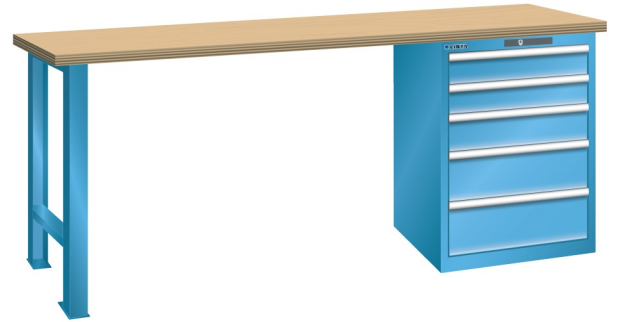

WERKBANK, B2000 X D800 X H900, 5 LADES

LISTA

Omschrijving

Een werkbank met schuifladenkast of een schuifladenkast met werkblad? Onderstaand biedt Listashop.nl u een aantal variaties aan, die qua configuratie in het verleden vaak zo zijn samengesteld en verkocht. En dat de praktijk de beste leermeester is behoeft geen betoog. De ladenkasten zijn allemaal 27E breed en 27 of 36E diep. Dit geeft een nuttige ladeafmeting van respectievelijk 459 x 459 mm en 459 x 612 mm. Doordat de werkbladen af fabriek voorbereid zijn voor montage van alle soorten en maten ladenkasten in elk mogelijke configuratie, kunt u bijvoorbeeld de kast snel en eenvoudig verplaatsen naar de andere zijde van de werkbank. Of naderhand nog een schuifladenkast monteren. (wel van exact dezelfde hoogte)

Het uitgebreide programma indelingsmateriaal biedt u de mogelijkheid elke schuiflade zo efficiënt mogelijk in te delen en geschikt te maken voor de gewenste opslag. Zo maakt u optimaal gebruik van de beschikbare ruimte. En aan een nette werkplek is het prettig werken.

Kenmerken

- Beuken werkblad (50 mm dik)
- Breedte: 2000 mm
- Diepte: 800 mm
- Hoogte: 900 mm
- 5 schuiflades
- Ladeindeling: 2x100 / 1x150 / 2x200
- Nuttige ladeafmeting: 459mm x 612mm
- Draagvermogen lades 75kg
- Exclusief indelingsmateriaal