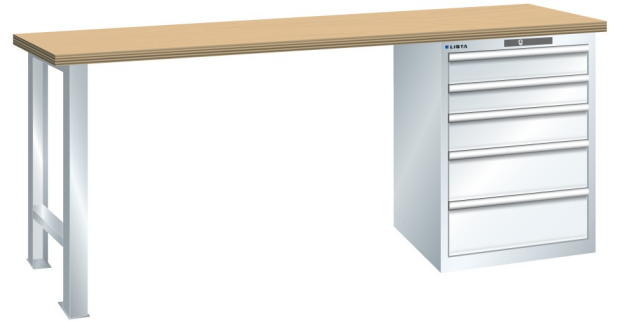

WERKBANK, B1500 X D750 X H890, 5 LADES

Omschrijving

Een werkbank met schuifladenkast of een schuifladenkast met werkblad? Onderstaand biedt Listashop.nl u een aantal variaties aan, die qua configuratie in het verleden vaak zo zijn samengesteld en verkocht. En dat de praktijk de beste leermeester is behoeft geen betoog. De ladenkasten zijn allemaal 27E breed en 27 of 36E diep. Dit geeft een nuttige ladeafmeting van respectievelijk 459 x 459 mm en 459 x 612 mm. Doordat de werkbladen af fabriek voorbereid zijn voor montage van alle soorten en maten ladenkasten in elk mogelijke configuratie, kunt u bijvoorbeeld de kast snel en eenvoudig verplaatsen naar de andere zijde van de werkbank. Of naderhand nog een schuifladenkast monteren. (wel van exact dezelfde hoogte)

Het uitgebreide programma indelingsmateriaal biedt u de mogelijkheid elke schuiflade zo efficiënt mogelijk in te delen en geschikt te maken voor de gewenste opslag. Zo maakt u optimaal gebruik van de beschikbare ruimte. En aan een nette werkplek is het prettig werken.

Kenmerken

- Multiplex werkblad (40 mm dik)
- Breedte: 1500 mm
- Diepte: 750 mm
- Hoogte: 890 mm
- 5 schuiflades
- Ladeindeling: 2x100 / 1x150 / 2x200
- Nuttige ladeafmeting: 459mm x 612mm
- Draagvermogen lades 75kg
- Exclusief indelingsmateriaal