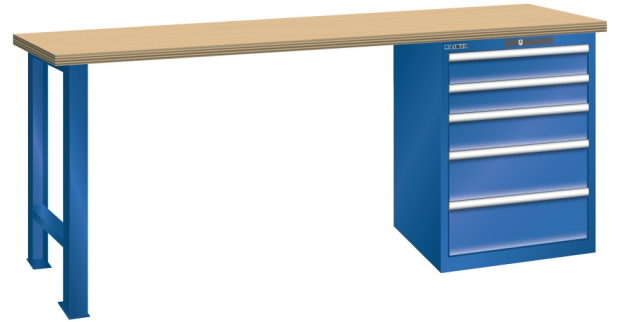

## WERKBANK, B1500 X D750 X H890, 5 LADES

### Omschrijving

Een werkbank met schuifladenkast of een schuifladenkast met werkblad? Onderstaand biedt Listashop.nl u een aantal variaties aan, die qua configuratie in het verleden vaak zo zijn samengesteld en verkocht. En dat de praktijk de beste leermeester is behoeft geen betoog. De ladenkasten zijn allemaal 27E breed en 27 of 36E diep. Dit geeft een nuttige ladeafmeting van respectievelijk 459 x 459 mm en 459 x 612 mm. Doordat de werkbladen af fabriek voorbereid zijn voor montage van alle soorten en maten ladenkasten in elk mogelijke configuratie, kunt u bijvoorbeeld de kast snel en eenvoudig verplaatsen naar de andere zijde van de werkbank. Of naderhand nog een schuifladenkast monteren. (wel van exact dezelfde hoogte)

### Kenmerken

- Multiplex werkblad (40 mm dik)
- Breedte: 1500 mm
- Diepte: 750 mm
- Hoogte: 890 mm
- 5 schuiflades
- Ladeindeling: 2x100 / 1x150 / 2x200
- Nuttige ladeafmeting: 459mm x 612mm
- Draagvermogen lades 75kg
- Exclusief indelingsmateriaal