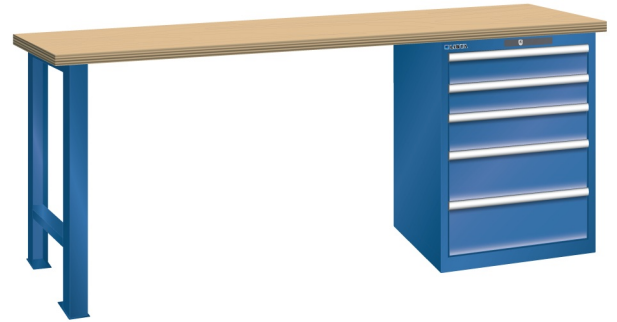

WERKBANK, B1500 X D750 X H890, 5 LADES

Omschrijving

Een werkbank met schuifladenkast of een schuifladenkast met werkblad? Onderstaand biedt Listashop.nl u een aantal variaties aan, die qua configuratie in het verleden vaak zo zijn samengesteld en verkocht. En dat de praktijk de beste leermeester is behoeft geen betoog. De ladenkasten zijn allemaal 27E breed en 27 of 36E diep. Dit geeft een nuttige ladeafmeting van respectievelijk 459 x 459 mm en 459 x 612 mm. Doordat de werkbladen af fabriek voorbereid zijn voor montage van alle soorten en maten ladenkasten in elk mogelijke configuratie, kunt u bijvoorbeeld de kast snel en eenvoudig verplaatsen naar de andere zijde van de werkbank. Of naderhand nog een schuifladenkast monteren. (wel van exact dezelfde hoogte)

Het uitgebreide programma indelingsmateriaal biedt u de mogelijkheid elke schuiflade zo efficiënt mogelijk in te delen en geschikt te maken voor de gewenste opslag. Zo maakt u optimaal gebruik van de beschikbare ruimte. En aan een nette werkplek is het prettig werken.

Kenmerken

- Multiplex werkblad (40 mm dik)
- Breedte: 1500 mm
- Diepte: 750 mm
- Hoogte: 890 mm
- 5 schuiflades
- Ladeindeling: 2x100 / 1x150 / 2x200
- Nuttige ladeafmeting: 459mm x 612mm
- Draagvermogen lades 75kg
- Exclusief indelingsmateriaal