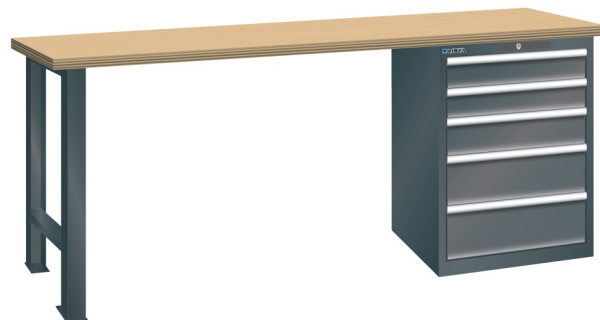

WERKBANK, B1500 X D750 X H890, 5 LADES

Omschrijving

Een werkbank met schuifladenkast of een schuifladenkast met werkblad? Onderstaand biedt Listashop.nl u een aantal variaties aan, die qua configuratie in het verleden vaak zo zijn samengesteld en verkocht. En dat de praktijk de beste leermeester is behoeft geen betoog. De ladenkasten zijn allemaal 27E breed en 27 of 36E diep. Dit geeft een nuttige ladeafmeting van respectievelijk 459 x 459 mm en 459 x 612 mm. Doordat de werkbladen af fabriek voorbereid zijn voor montage van alle soorten en maten ladenkasten in elk mogelijke configuratie, kunt u bijvoorbeeld de kast snel en eenvoudig verplaatsen naar de andere zijde van de werkbank. Of naderhand nog een schuifladenkast monteren. (wel van exact dezelfde hoogte)

Het uitgebreide programma indelingsmateriaal biedt u de mogelijkheid elke schuiflade zo efficiënt mogelijk in te delen en geschikt te maken voor de gewenste opslag. Zo maakt u optimaal gebruik van de beschikbare ruimte. En aan een nette werkplek is het prettig werken.

Kenmerken

- Multiplex werkblad (40 mm dik)
- Breedte: 1500 mm
- Diepte: 750 mm
- Hoogte: 890 mm
- 5 schuiflades
- Ladeindeling: 2x100 / 1x150 / 2x200
- Nuttige ladeafmeting: 459mm x 612mm
- Draagvermogen lades 75kg
- Exclusief indelingsmateriaal