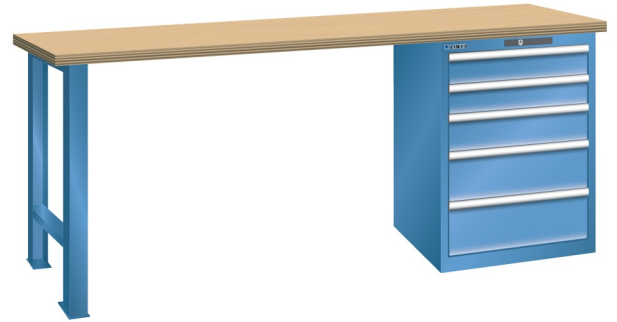

## WERKBANK, B1500 X D750 X H890, 5 LADES

### Omschrijving

Een werkbank met schuifladenkast of een schuifladenkast met werkblad? Onderstaand biedt Listashop.nl u een aantal variaties aan, die qua configuratie in het verleden vaak zo zijn samengesteld en verkocht. En dat de praktijk de beste leermeester is behoeft geen betoog. De ladenkasten zijn allemaal 27E breed en 27 of 36E diep. Dit geeft een nuttige ladeafmeting van respectievelijk 459 x 459 mm en 459 x 612 mm. Doordat de werkbladen af fabriek voorbereid zijn voor montage van alle soorten en maten ladenkasten in elk mogelijke configuratie, kunt u bijvoorbeeld de kast snel en eenvoudig verplaatsen naar de andere zijde van de werkbank. Of naderhand nog een schuifladenkast monteren. (wel van exact dezelfde hoogte)

### Kenmerken

- Multiplex werkblad (40 mm dik)
- Breedte: 1500 mm
- Diepte: 750 mm
- Hoogte: 890 mm
- 5 schuiflades
- Ladeindeling: 2x100 / 1x150 / 2x200
- Nuttige ladeafmeting: 459mm x 612mm
- Draagvermogen lades 75kg
- Exclusief indelingsmateriaal