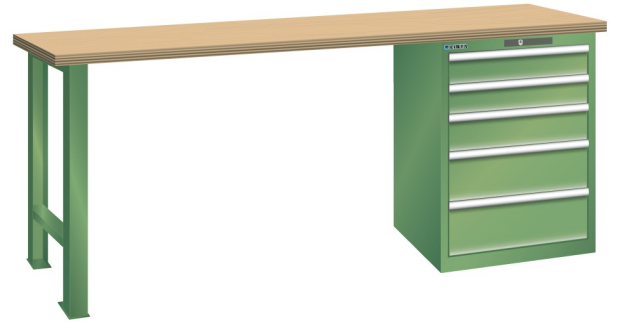

## WERKBANK, B1500 X D750 X H890, 5 LADES

### Omschrijving

Een werkbank met schuifladenkast of een schuifladenkast met werkblad? Onderstaand biedt Listashop.nl u een aantal variaties aan, die qua configuratie in het verleden vaak zo zijn samengesteld en verkocht. En dat de praktijk de beste leermeester is behoeft geen betoog. De ladenkasten zijn allemaal 27E breed en 27 of 36E diep. Dit geeft een nuttige ladeafmeting van respectievelijk 459 x 459 mm en 459 x 612 mm. Doordat de werkbladen af fabriek voorbereid zijn voor montage van alle soorten en maten ladenkasten in elk mogelijke configuratie, kunt u bijvoorbeeld de kast snel en eenvoudig verplaatsen naar de andere zijde van de werkbank. Of naderhand nog een schuifladenkast monteren. (wel van exact dezelfde hoogte)

### Kenmerken

- Multiplex werkblad (40 mm dik)
- Breedte: 1500 mm
- Diepte: 750 mm
- Hoogte: 890 mm
- 5 schuiflades
- Ladeindeling: 2x100 / 1x150 / 2x200
- Nuttige ladeafmeting: 459mm x 612mm
- Draagvermogen lades 75kg
- Exclusief indelingsmateriaal