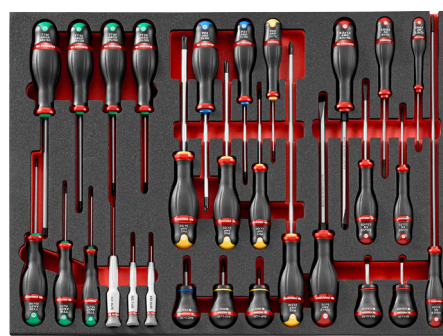

JET.8M3IVLIGHT

SET OMVAT

- MODM.R161-36
- MODM.J161-36
- MODM.S161-36
- MODM.440-1
- MODM.MI7
- MODM.CPEA1
- MODM.A456PB
- JET.8M3

€ 1495,00

ex BTW